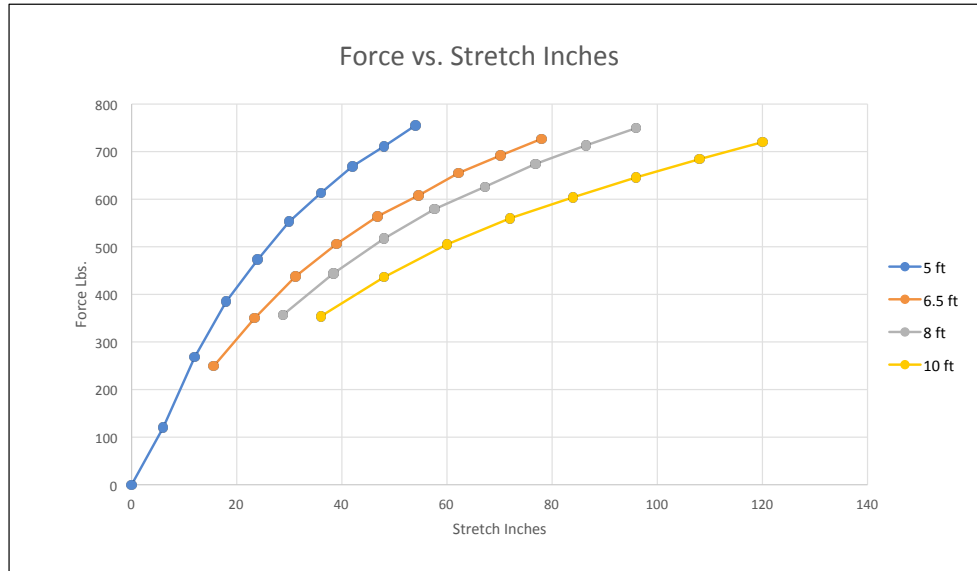

5 FOOT RODE			
length inches	% stretch	force lbs	Inches stretched
60	0	0	0
66	10	120	6
72	20	268	12
78	30	385	18
84	40	473	24
90	50	553	30
96	60	613	36
102	70	669	42
108	80	711	48
114	90	755	54
120	100	797	60

6.5 FOOT RODE			
length inches	% stretch	force lbs	Inches Stretched
78	0	0	0
85.8	10	106	7.8
93.6	20	249	15.6
101.4	30	350	23.4
109.2	40	438	31.2
117	50	506	39
124.8	60	564	46.8
132.6	70	608	54.6
140.16	80	655	62.16
148.2	90	692	70.2
156	100	727	78

8 FOOT RODE			
length inches	% stretch	force lbs	inches stretched
96	0	0	0
105.6	10	124	9.6
115.2	20	252	19.2
124.8	30	357	28.8
134.4	40	444	38.4
144	50	517	48
153.6	60	579	57.6
163.2	70	626	67.2
172.8	80	674	76.8
182.4	90	713	86.4
192	100	749.5	96

10 FOOT RODE			
length inches	% stretch	force lbs	Inches Stretched
120	0	0	0
132	10	136	12
144	20	253	24
156	30	354	36
168	40	436	48
180	50	505	60
192	60	560	72
204	70	604	84
216	80	646	96
228	90	684	108
240	100	720	120