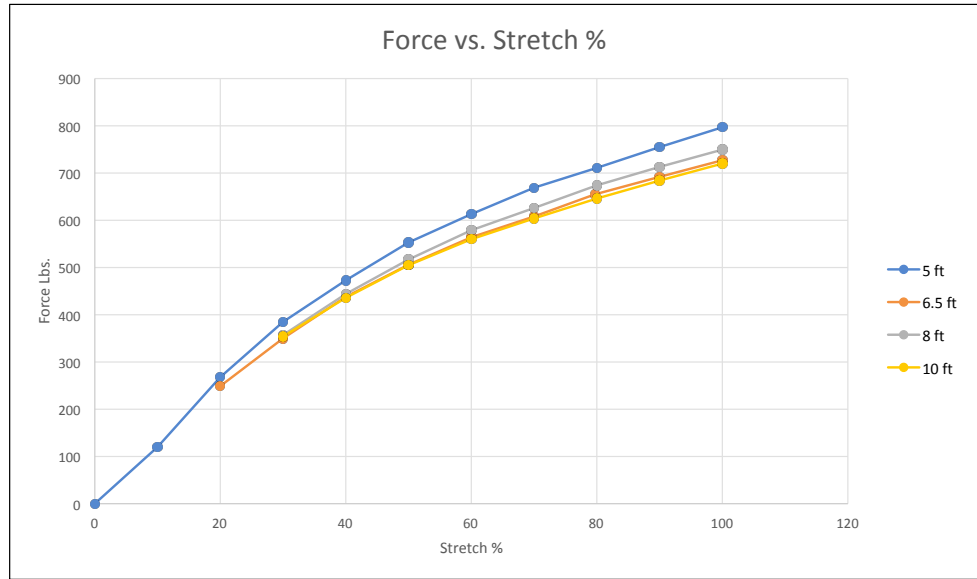

5 FOOT RODE			
length inches	% stretch	force lbs	Inches stretched
60	0	0	0
66	10	120	6
72	20	268	12
78	30	385	18
84	40	473	24
90	50	553	30
96	60	613	36
102	70	669	42
108	80	711	48
114	90	755	54
120	100	797	60

6.5 FOOT RODE			
length inches	% stretch	force lbs	Inches Stretched
78	0	0	0
85.8	10	106	7.8
93.6	20	249	15.6
101.4	30	350	23.4
109.2	40	438	31.2
117	50	506	39
124.8	60	564	46.8
132.6	70	608	54.6
140.16	80	655	62.16
148.2	90	692	70.2
156	100	727	78

8 FOOT RODE			
length inches	% stretch	force lbs	inches stretched
96	0	0	0
105.6	10	124	9.6
115.2	20	252	19.2
124.8	30	357	28.8
134.4	40	444	38.4
144	50	517	48
153.6	60	579	57.6
163.2	70	626	67.2
172.8	80	674	76.8
182.4	90	713	86.4
192	100	749.5	96

10 FOOT RODE			
length inches	% stretch	force lbs	Inches Stretched
120	0	0	0
132	10	136	12
144	20	253	24
156	30	354	36
168	40	436	48
180	50	505	60
192	60	560	72
204	70	604	84
216	80	646	96
228	90	684	108
240	100	720	120

15 Palmer Court, Suite 212A
South Burlington, VT 05403

Telephone: (802) 399 - 2627
Fax: (303) 648 - 6448

Web: www.hazelettmarine.com
Email: info@hazelettmarine.com